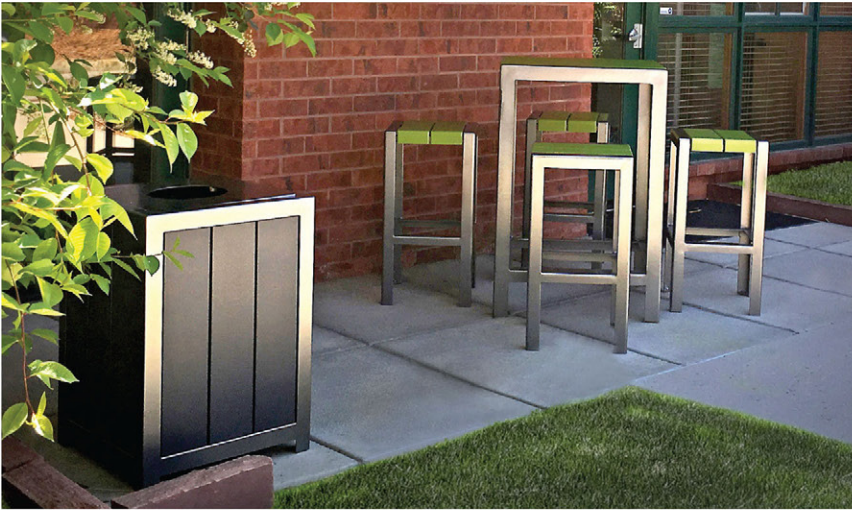

Série 1050

Un style aux lignes pures qui s'agence à votre design

Transformez votre espace tout en demeurant fidèle à votre style en agaçant vos tables, tabourets et bancs dans une variété de styles, de couleurs et de matériaux.

Cette collection comprend une table à hauteur de bar, offerte en trois déclinaisons : carrée, étroite et standard. Des tabourets et des bancs sans dossier viennent s'y agencer. Une table à hauteur standard, avec tabourets et bancs assortis, complète la gamme.

La collection 1050 comprend aussi un bac à fleurs et une poubelle assortis.

Tables

STANDARD

HAUTEUR DE BAR

Bac à fleurs

Poubelle

MLB1050
70" long. x 30.1" haut. x 27.8" prof.

MLTB1050-BH
70" long. x 42" haut. x 27.8" prof.