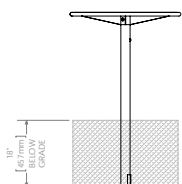

Caractéristiques

SIÈGES

Chaise

Chaise avec accoudoirs

Tabouret à hauteur de bar

TABLES CARRÉES

Motif 1 – cercles
30 po larg. /
36 po larg.

Motif 2 – lignes
30 po larg. /
36 po larg.

TABLES RONDES

Motif 1 – cercles
30 po diam. /
36 po diam.

Motif 2 – lignes
30 po diam. /
36 po diam.

OPTIONS

SIÈGES

- Hauteur – standard ou bar
- Motifs – cercles ou lignes

TABLES

- Dimensions – 30 ou 36 po
- Hauteur – Standard 30 po, ou bar 42 po
- Motifs – cercles ou lignes
- Forme – carrée ou cercle
- Trou pour parasol
- Anneau repose-pieds (hauteur de bar seulement)
- Enfouissement direct, installation autoportante ou en surface

INSTALLATION

Enfouissement direct

Autoportante

Installation en surface