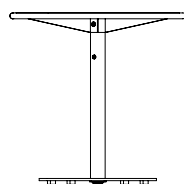

Autoportante