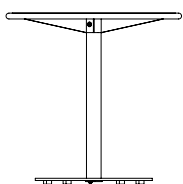

Installation en surface